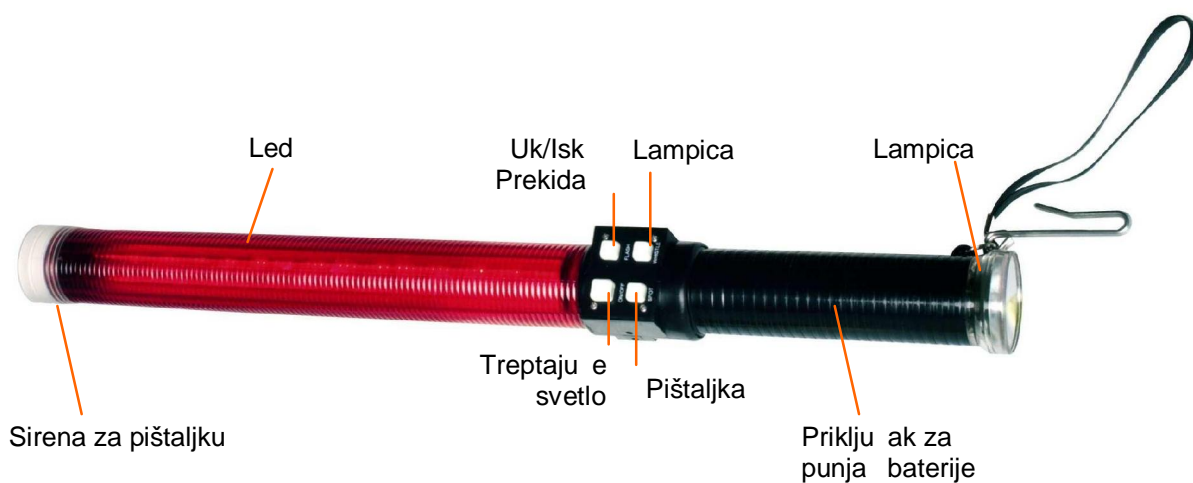

SVETLE A PALICA

GLAVNE KARAKTERISTIKE

- Ø Opremljen sa sirenom za pištaljku, proizvodi prodoran zvuk sli an policijskoj pištaljci
- Ø Opremljen belim svetlom, koji se koristi kao baterijska lampica
- Ø Opremljen sa treptaju om i fiksnom svetle om crvenom LED funkcijom
- Ø Opremljen sa punja om baterije 220V ac, i sa 12 V dc punja om koji se koristi u vozilu
- Ø Težina: 0.465 Kg (sa Nickel-Cadmium baterijama)
- Ø Cela dužina: 51.5 cm
- Ø Pre nik: 4.6 cm
- Ø Rad: u proseku 8 sati u treptaju em režimu
- Ø Materijal: polikarbonat otporan na udarce i vodu

Proizvodi prodoran zvuk sli an policijskoj pištaljci

Belo svetlo, koje se koristi kao baterijska lampica

Treptaju a i fiksna svetle a crvena LED funkcija